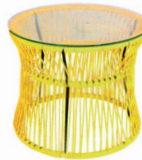

MAISON

Décoration
Design
Architecture
d'intérieur

FRANÇAISE magazine

VIVRE
DEDANS-DEHORS
DES MAISONS
OUVERTES
SUR LA NATURE
SHOPPING
MOBILIER DE JARDIN

LA VÉRANDA
ELLE SE FOND DANS LE DÉCOR
UNE PIÈCE À PART ENTÈRE

WEEK-END
EN ITALIE
SI, ON ALLAIT
À ISCHIA?

LEÇON DE COULEUR
PASSEZ À L'ORANGE
SANS HÉSITER

EXPRESS # POUJARTIA

M 03566 - 13 - F: 4,90 € - RD

MAISON FRANÇAISE MAGAZINE

JUIN 2015

TABLE 22 22 PALAIS

EDITION DESIGN