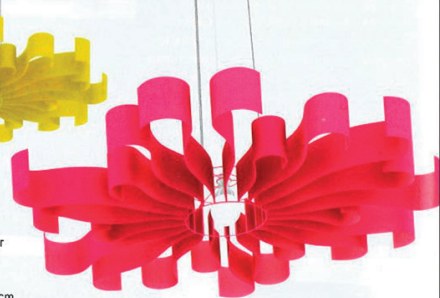

**Shopping**  
Idées cadeaux et tendances

**ENTRE LUXE  
& PRESTIGE**  
NOVEMBRE 2014

Décoration

**Objets déco et tendances**

**Soleil intérieur**

Le lustre 22 22 Soleil, tout en courbes et en arabesques, se caractérise par ses branches en fil d'acier recouvert d'une peinture époxy et de tissu lycra blanc, fuchsia fluo, rouge, jaune fluo, turquoise ou vert fluo. Il peut aussi être sur commande réalisé dans d'autres teintes. Son travail de forme, de volume et de matière en fait un pur objet de design prêt à sublimer votre intérieur. Il mesure 160 cm de large pour 13 cm de haut pour un diamètre du rond central de 30 cm.  
[www.2222editiondesign.com](http://www.2222editiondesign.com)

**LUSTRE  
22 22 SOLEIL**

**Les bulles des fêtes**

Depuis plusieurs générations, la Manufacture Royale de France fondée en 1678 est passée maître dans l'art de recevoir. Un talent poussé à son paroxysme avec cette collection Lord, elle comprend des verres n°2 (27,6 cl), verres n°3 (22,5 cl), flûtes à champagne (27 cl), gobelets à eau (29,7 cl) et des coupelles hautes de 6,8 cm.  
[www.royaldechampagne.fr](http://www.royaldechampagne.fr)

**Jeune talent**

Cette chaise est l'œuvre de Paul Venaille, l'un des lauréats du Concours Jeunes Créateurs 2014 avec sa chaise Baby Blue. Un coup de projecteur qui permet de souligner la vision globale du design de ce jeune créateur qui imagine de la conception à la réalisation des meubles sur mesure dans son atelier de Pantin. Son objectif est de faire cohabiter des valeurs comme technicité et esthétisme ainsi que légèreté et stabilité.  
[www.paul.venaille.com](http://www.paul.venaille.com)