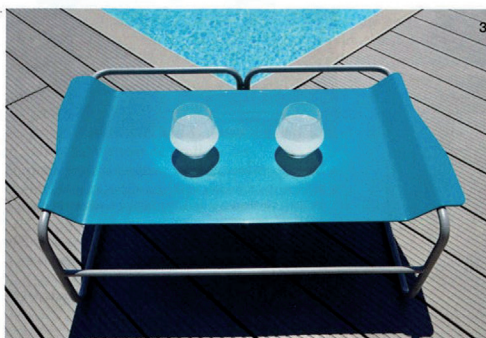

CÔTÉ PISCINE

**VITE
UNE PISCINE**

La solution
monocoque

**GRAND
JEU CONCOURS**

p.85

INSPIRATION Les plus beaux débordements

BIEN-ÊTRE

*Petits équipements
pour mini espaces*

TRAITEMENT

*Une piscine facile
cet été*

OUTDOOR

*Tous à l'ombre
et au frais*

L 12373 - 21 - F: 4,50 € - RD